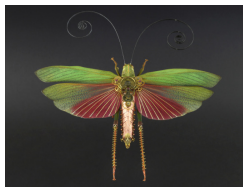

MECHANICAL CREATURES

BY GABY WORMANN

Theraphosa blondi secundus
38 x 32 x 10 cm
AED 71,000

Dynastes hercules quintus
38 x 32 x 10 cm
AED 71,000

Mecynorrhina septimus
28 x 24 x 8 cm
AED 37,000

Chalcosoma atlas sextus
28 x 24 x 8 cm
AED 37,000

Megasoma actaeon quartus
38 x 32 x 10 cm
AED 71,000

Callipogon quintus
38 x 32 x 10 cm
AED 71,000

Goliathus ex quintus
34 x 29 x 8.5 cm
AED 71,000

Attacus atlas secundus
38 x 32 x 10 cm
AED 71,000

Morpho quintus
34 x 29 x 8.5 cm
AED 53,000

Lophacris secundus
34 x 29 x 8.5 cm
AED 53,000

Batocera secundus
34 x 29 x 8.5 cm
AED 53,000

Macrodonia tertius
34 x 29 x 8.5 cm
AED 53,000

Psalidog
28 x 24 x 8 cm
AED 37,000

Scorpion sextus
34 x 29 x 8.5 cm
AED 53,000